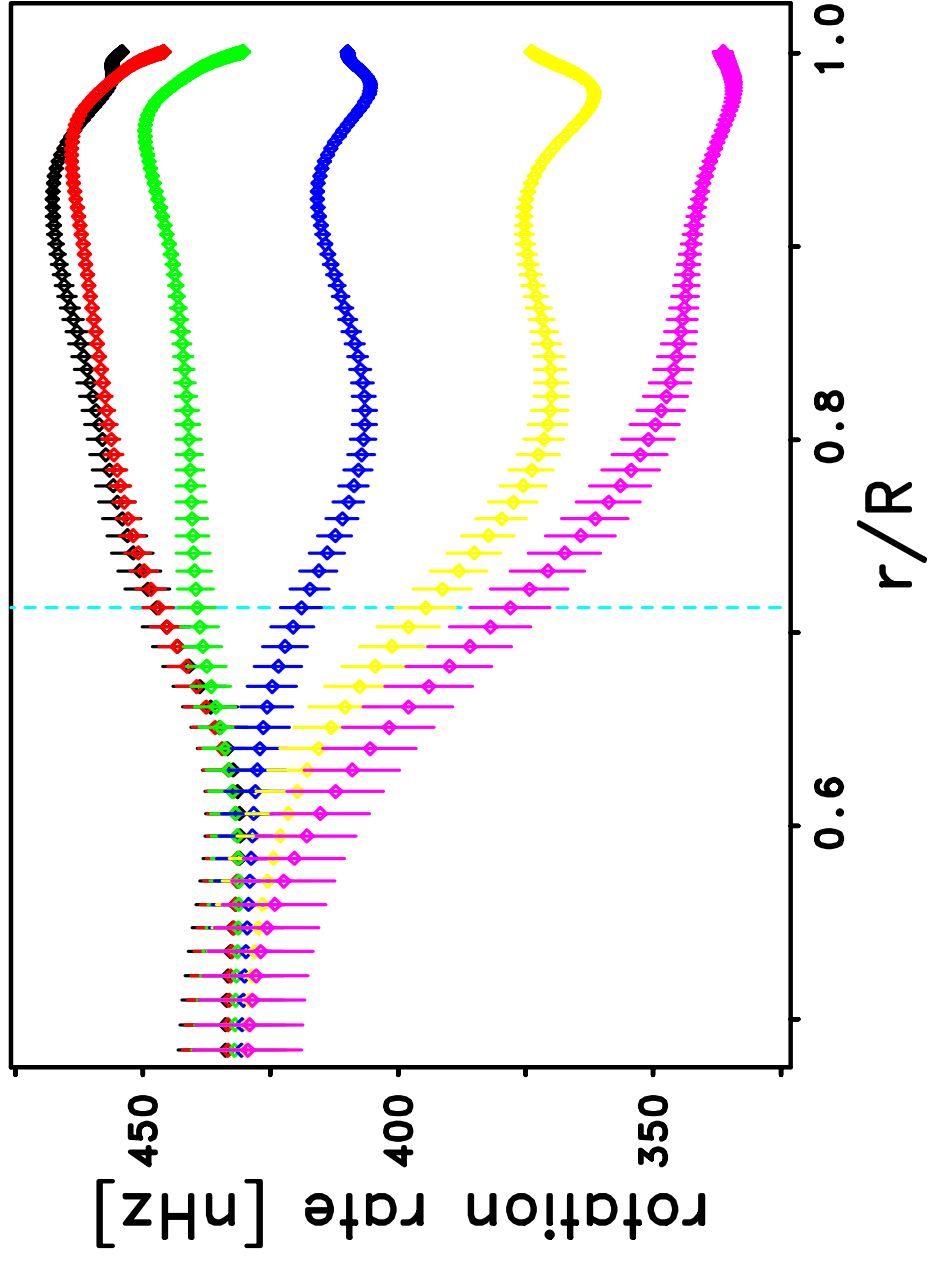

rmesh.orig_1350.rev.dat
rot.2d_1350.rev.dat
Tue Jan 12 08:36:58 2021

rmesh.orig_1350.rev.dat
rot.2d_1350.rev.dat
Tue Jan 12 08:36:58 2021