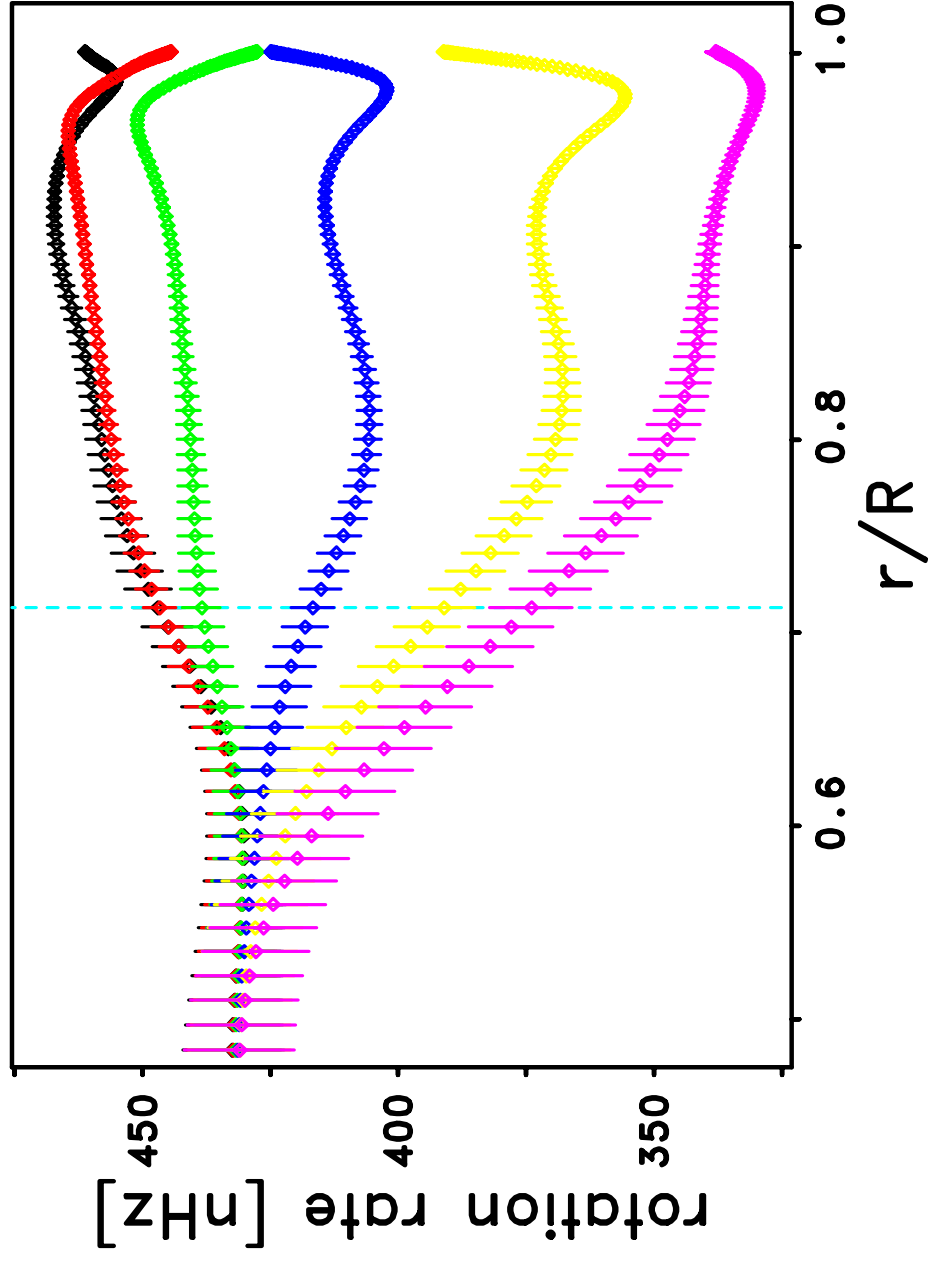

rmesh.orig_1350.dat
rot.2d_1350.dat
Sat Dec 5 09:21:25 2020

rmesh.orig_1350.dat
rot.2d_1350.dat
Sat Dec 5 09:21:25 2020